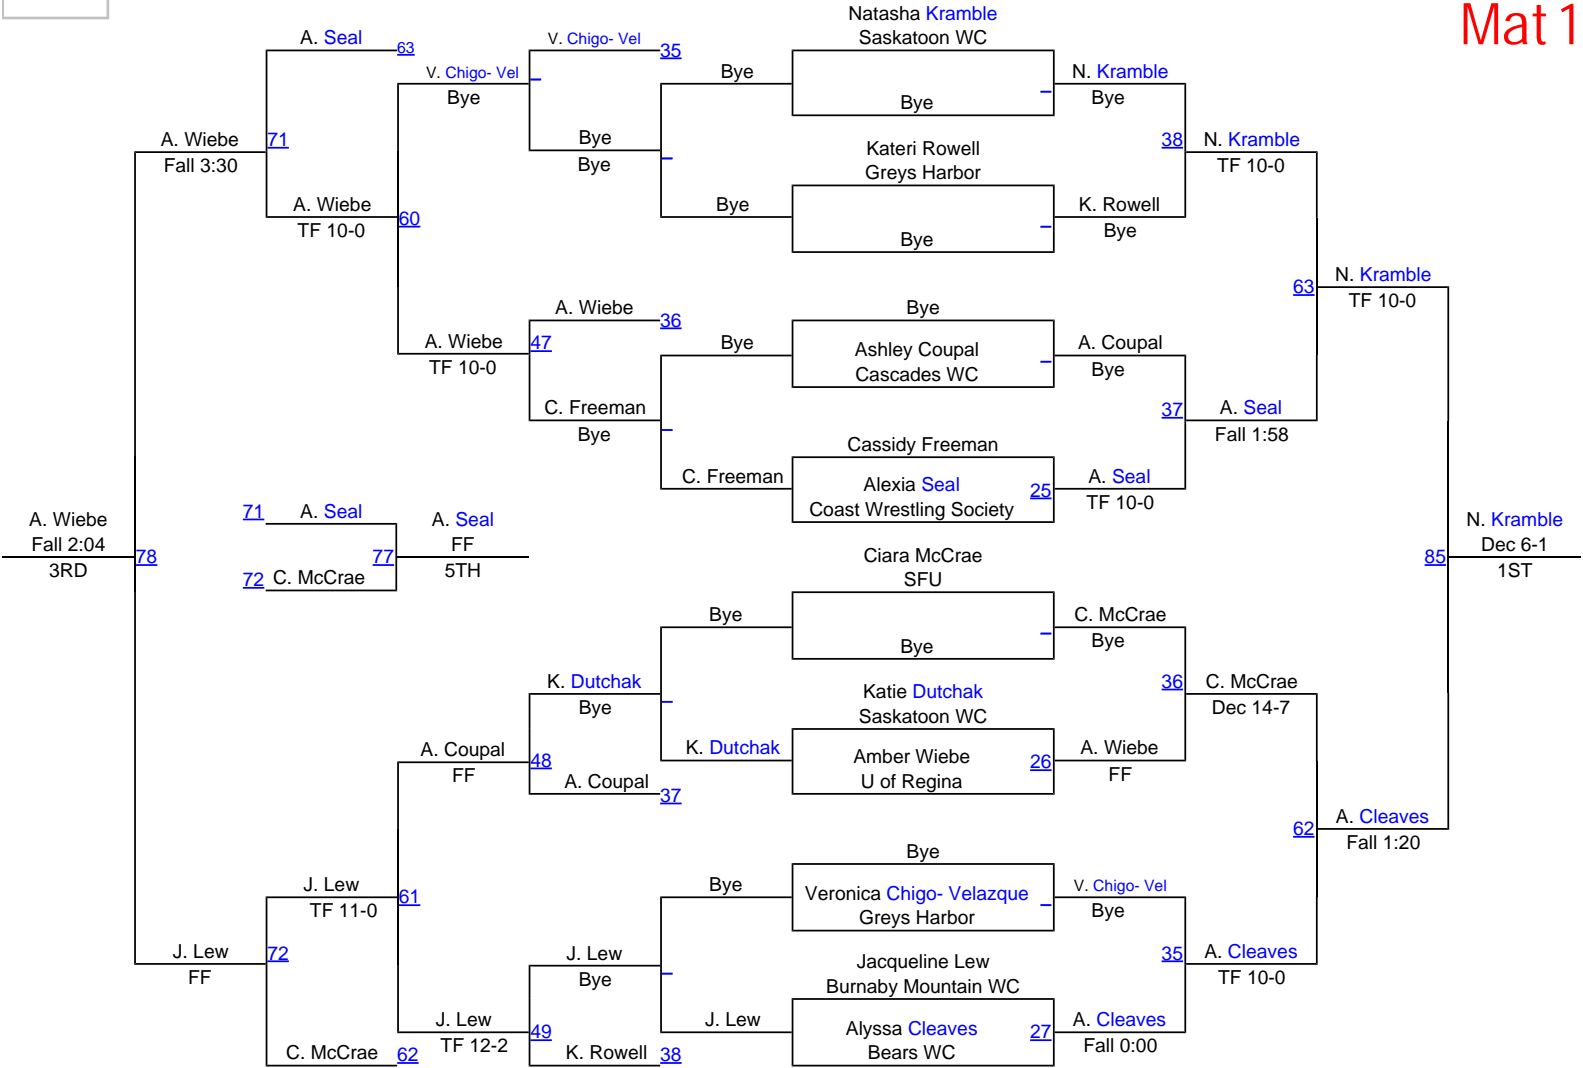

## Women 48kg Mat 1