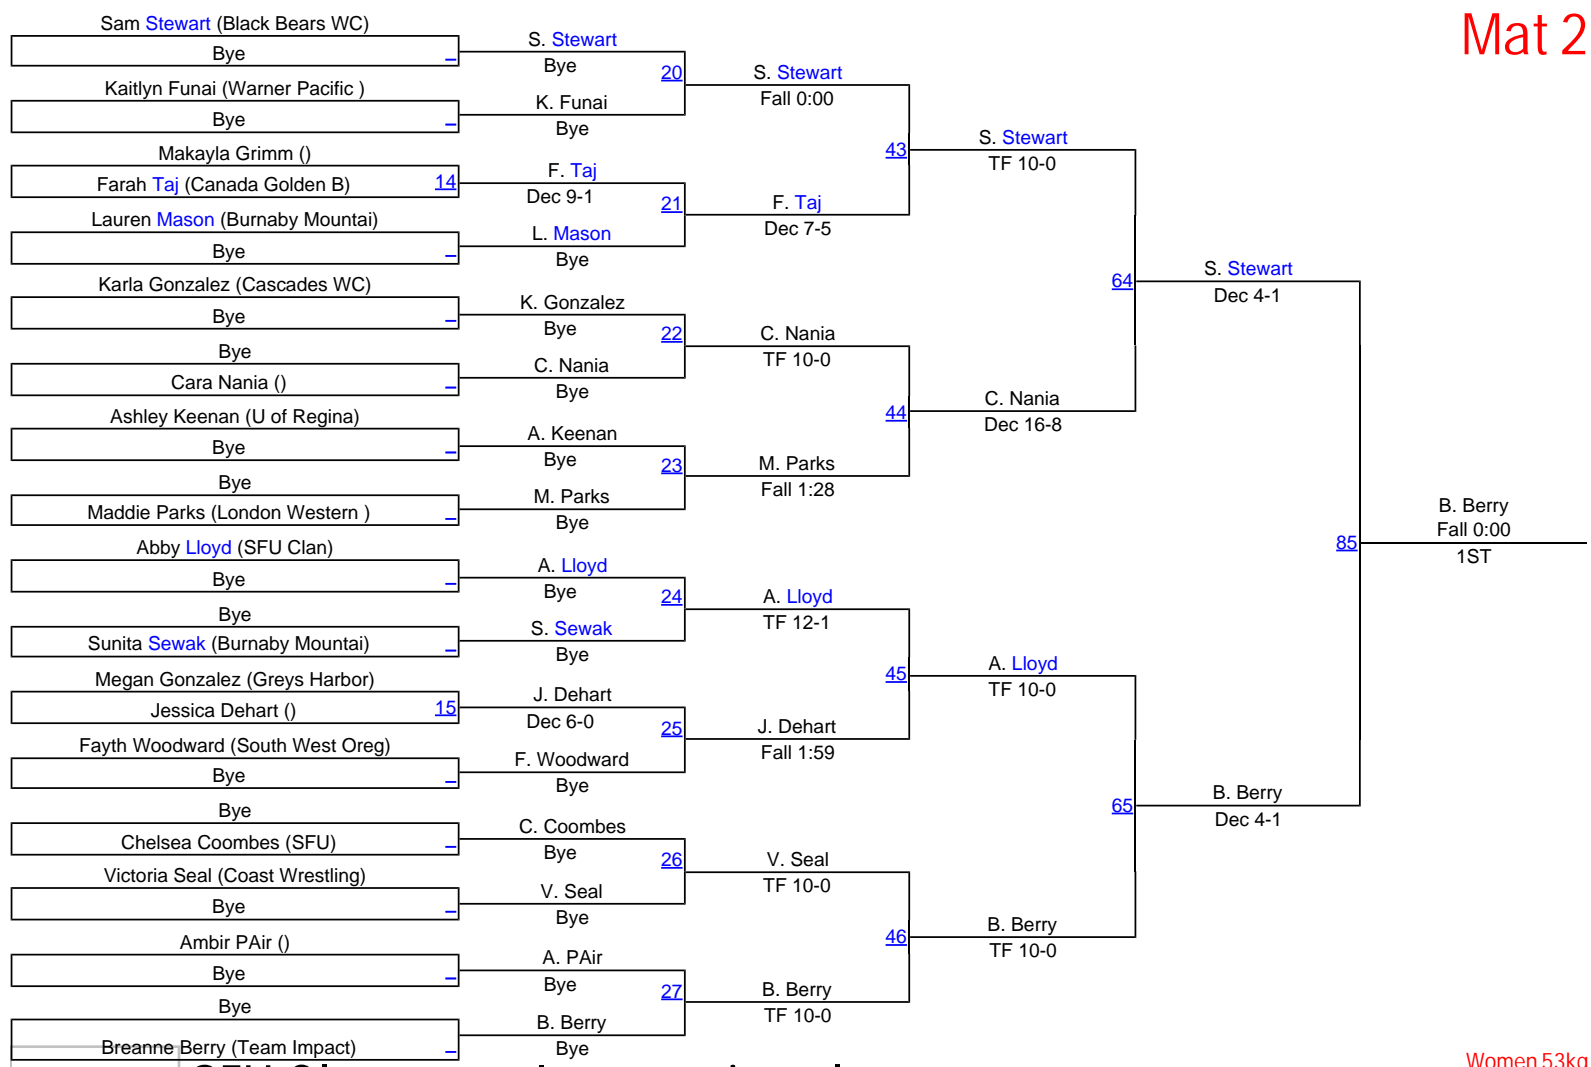

Women 53kg Mat 2