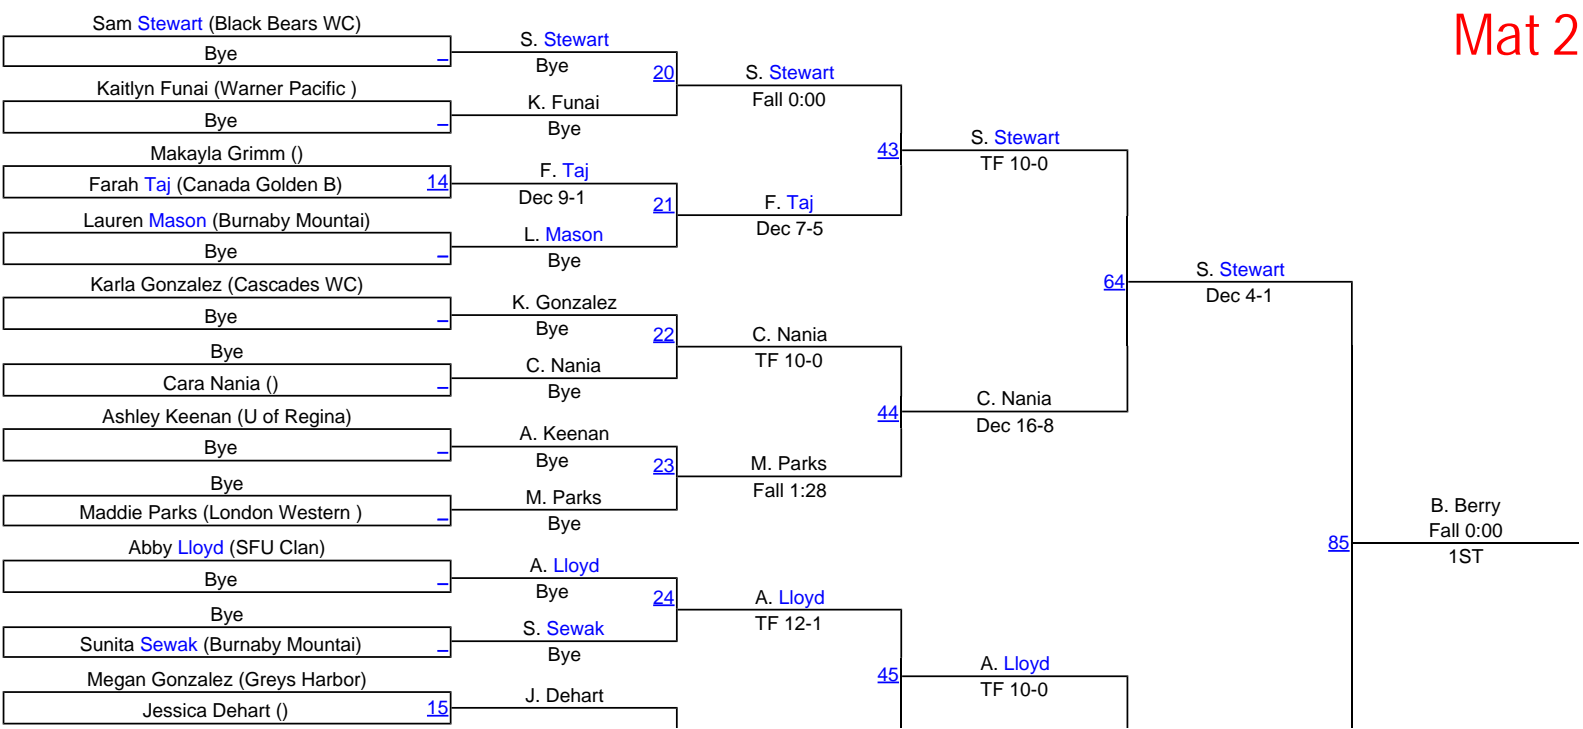

Women 53kg Mat 2